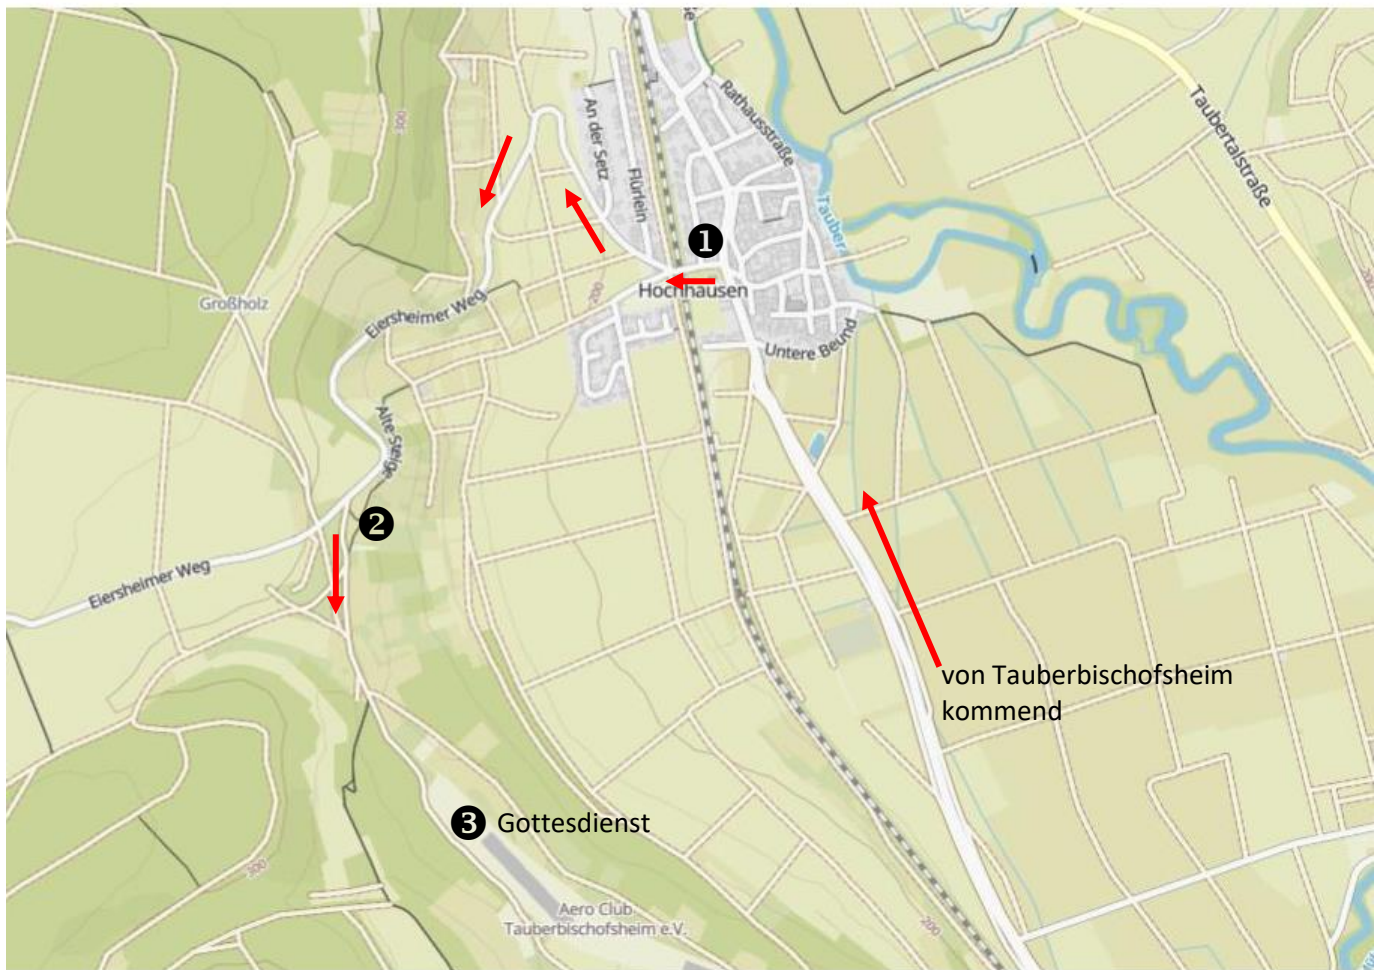

Segelflugplatz – Hochhausen (Hunsenberg)

Anfahrt von Tauberbischofsheim nach Hochhausen

1. Am Friedhof nach links über die Bahnlinie abbiegen (siehe Schild – Segelflugplatz)
2. Nach kurvenreicher Strecke auf der Höhe nach links Abbiegen
3. Gottesdienstort ist auf dem Landeplatz (Nord)